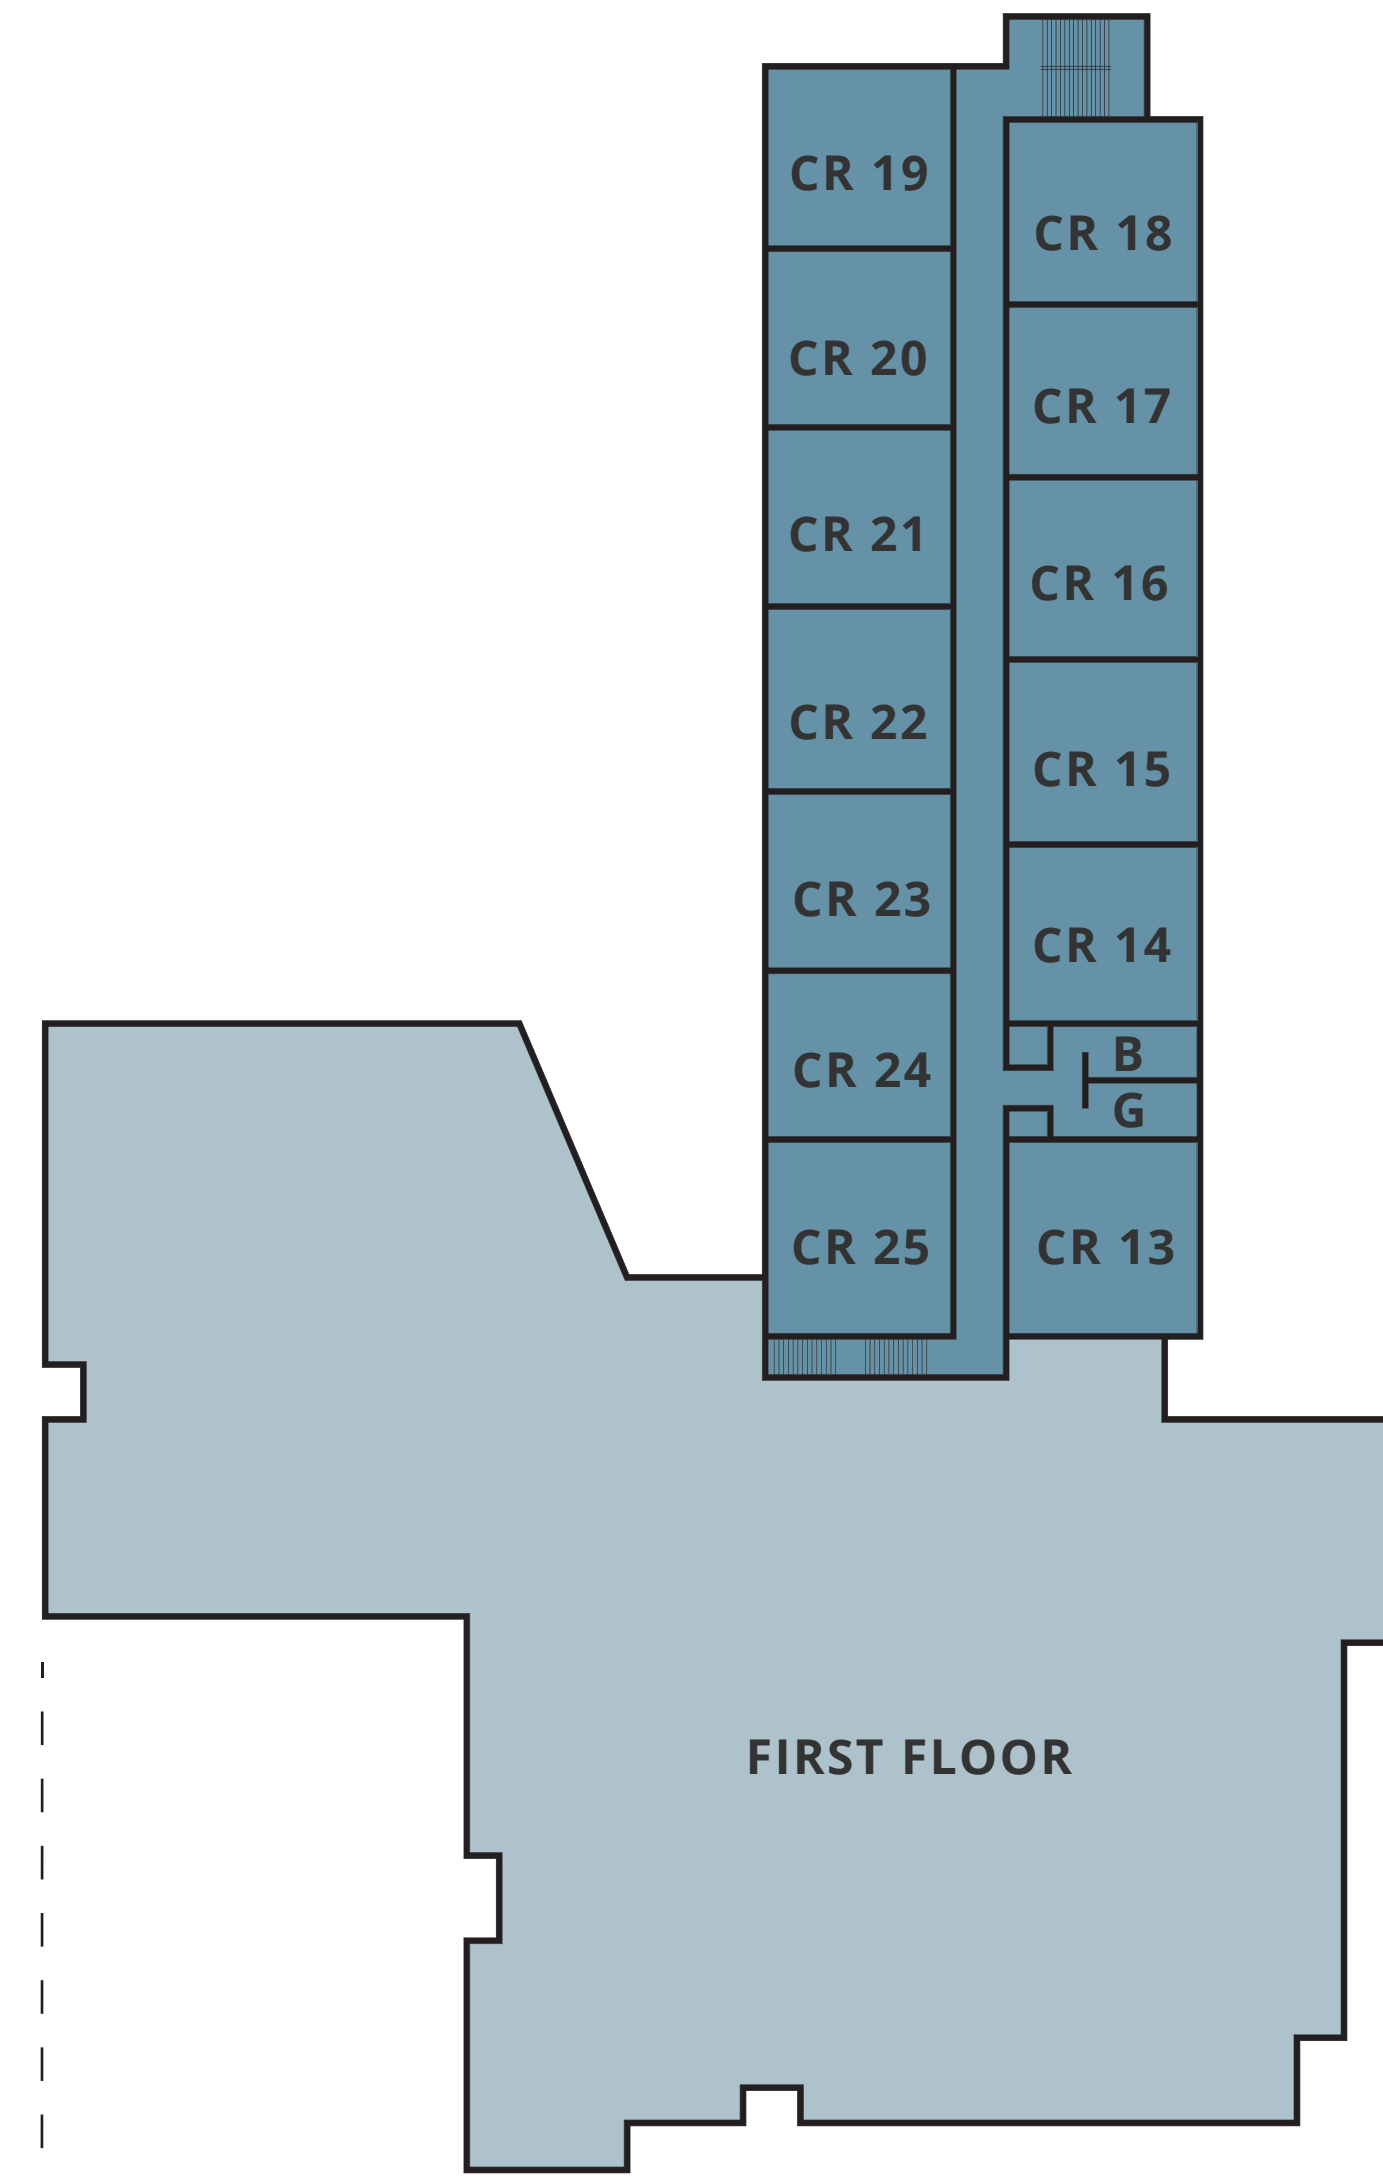

CASCADE ELEMENTARY SCHOOL

PHASE 2

LEGEND

COLORS DE REFERENCIA

	DEMO		DEMOLER
	EXISTING PHASE 1		FASE 1 EXISTENTE
	REMODEL EXISTING		REMODELAR
	CONCEPTUAL NEW		CONCEPTO NUEVO

SITE/FLOOR PLAN

PLANO DE SITIO/PLANO DE PRIMER PISO

SECOND FLOOR PLAN

PLANO SEGUNDO PISO

23RD ST NE